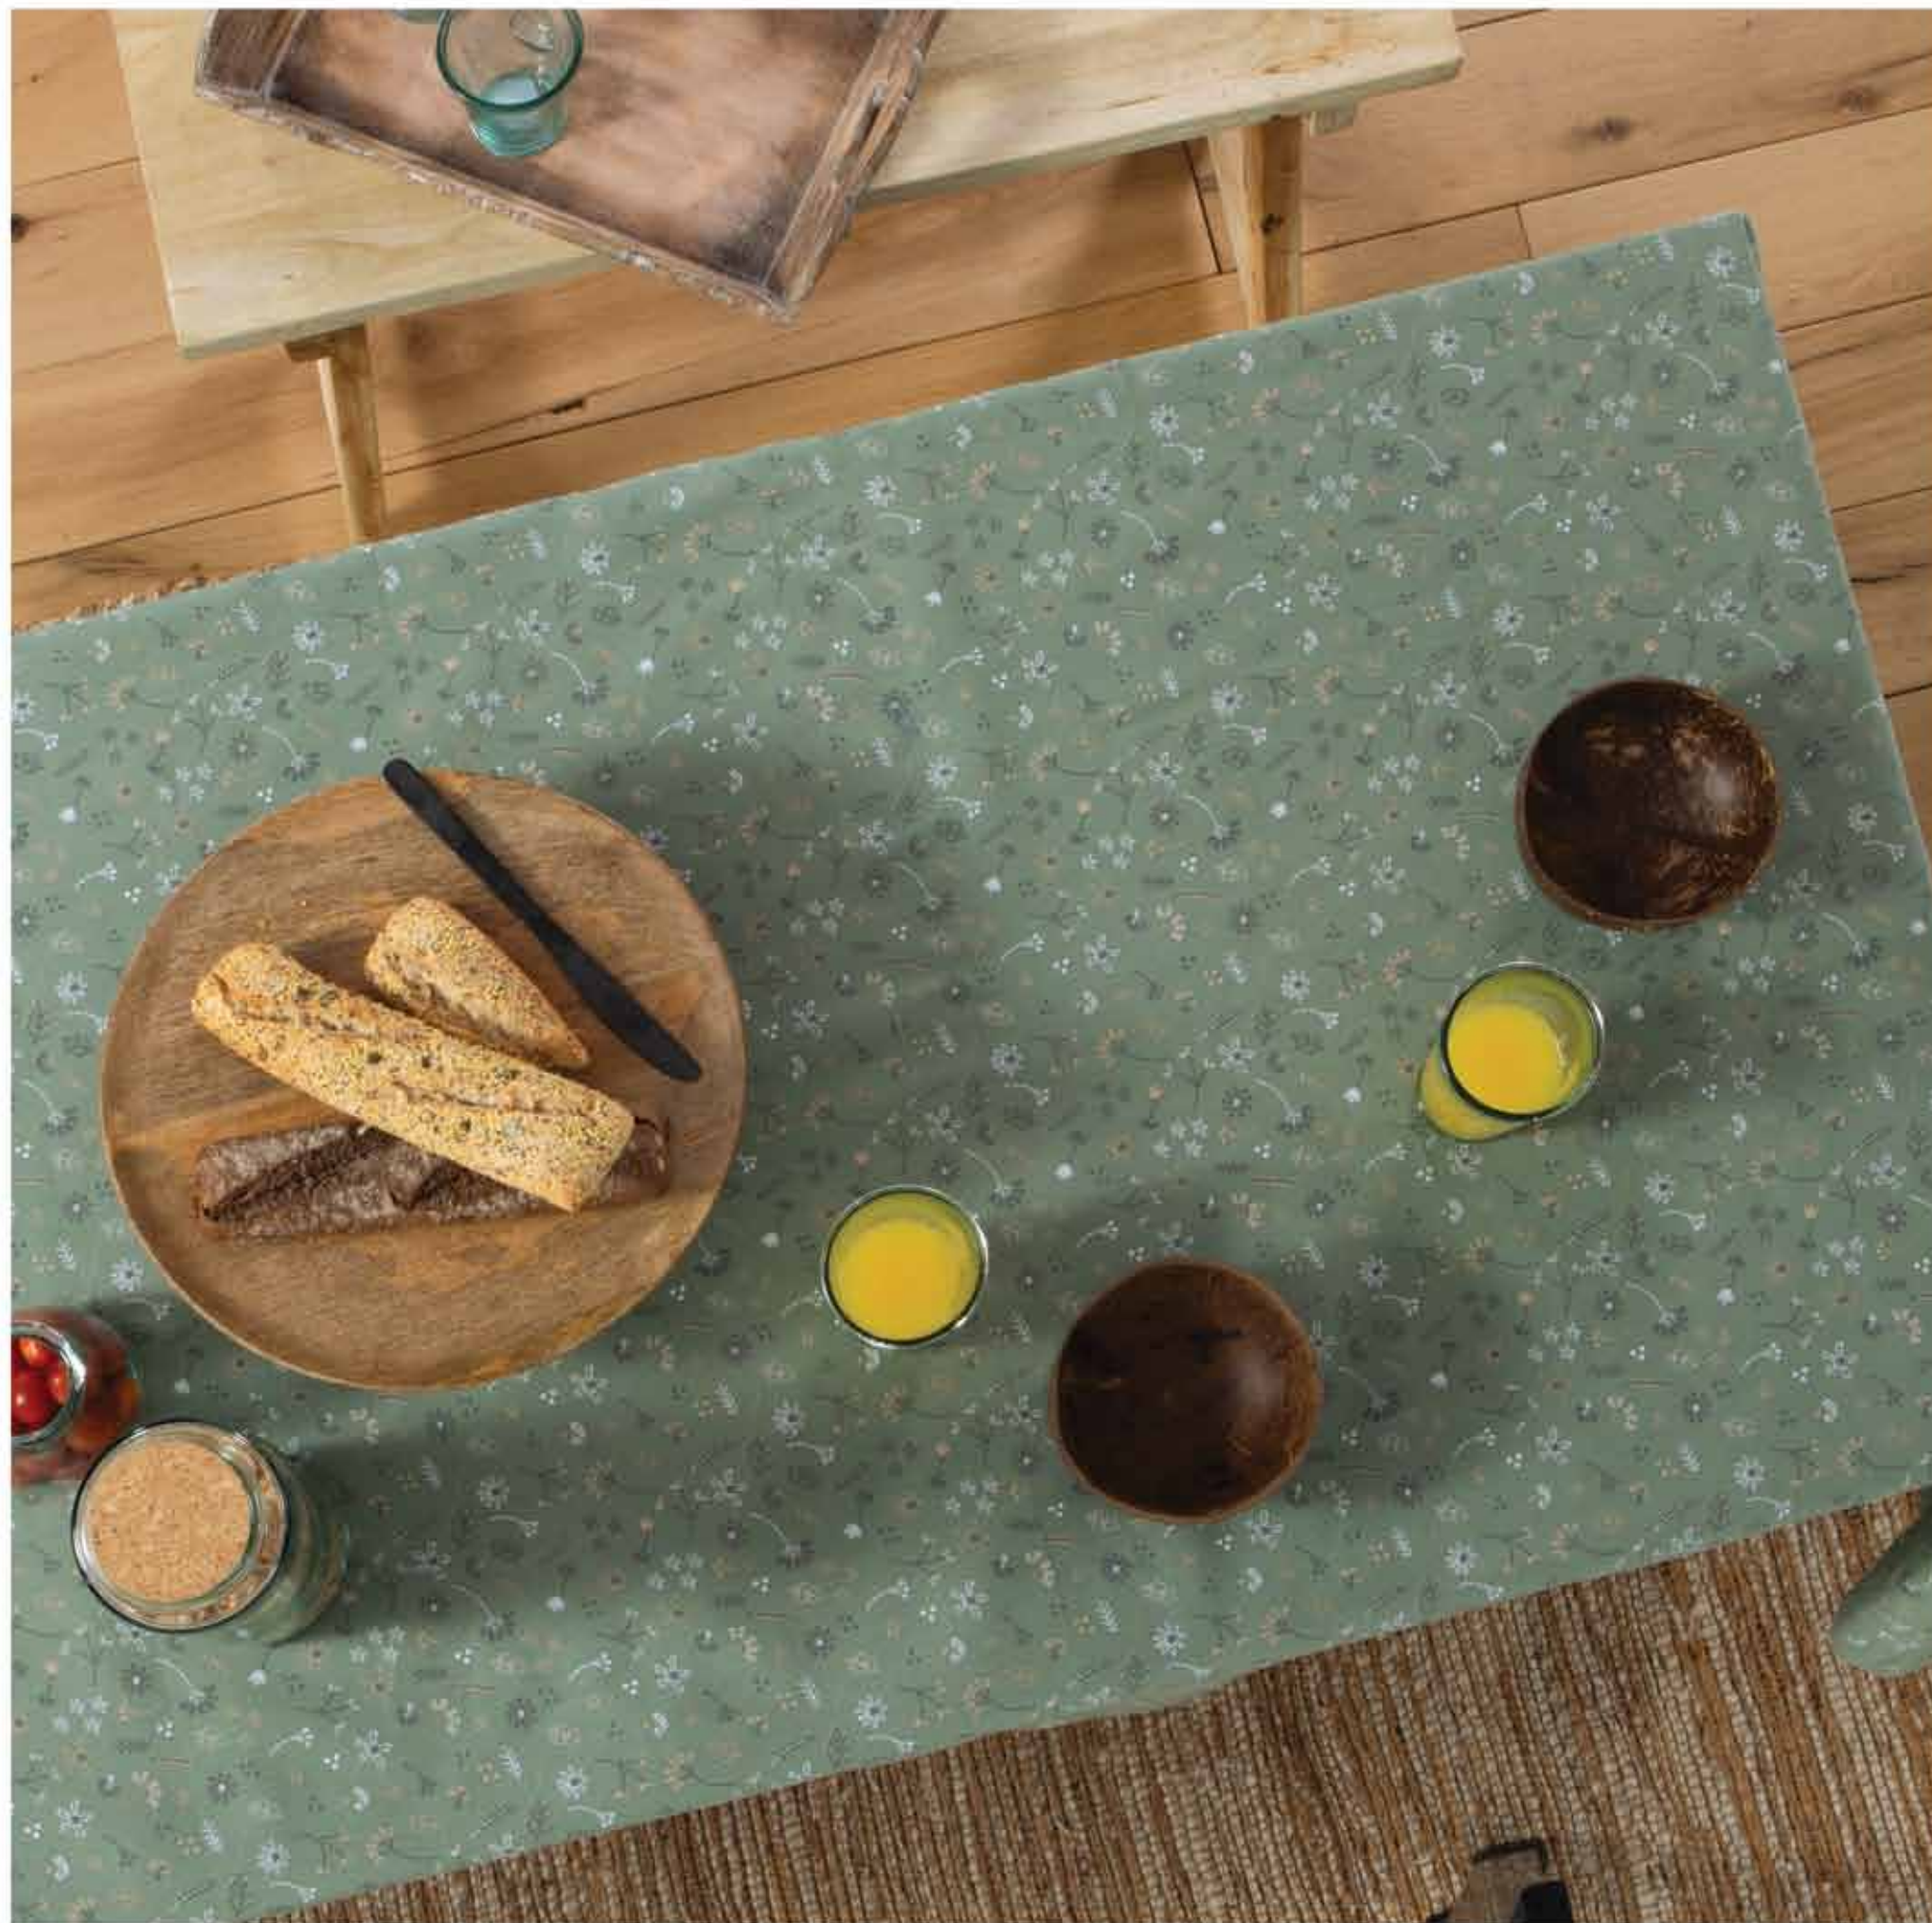

## Xavier

Τραπεζομάντηλο και runner  
50% βαμβάκι / 50% πολυέστερ,  
τύπου half ranama, 185 gr/m<sup>2</sup>

140x140, **13,50€**

140x180, **16,00€**

140x240, **19,50€**

Runner, 45x140, **7,00€**

Σουπλά, 33x48, **4,50€**