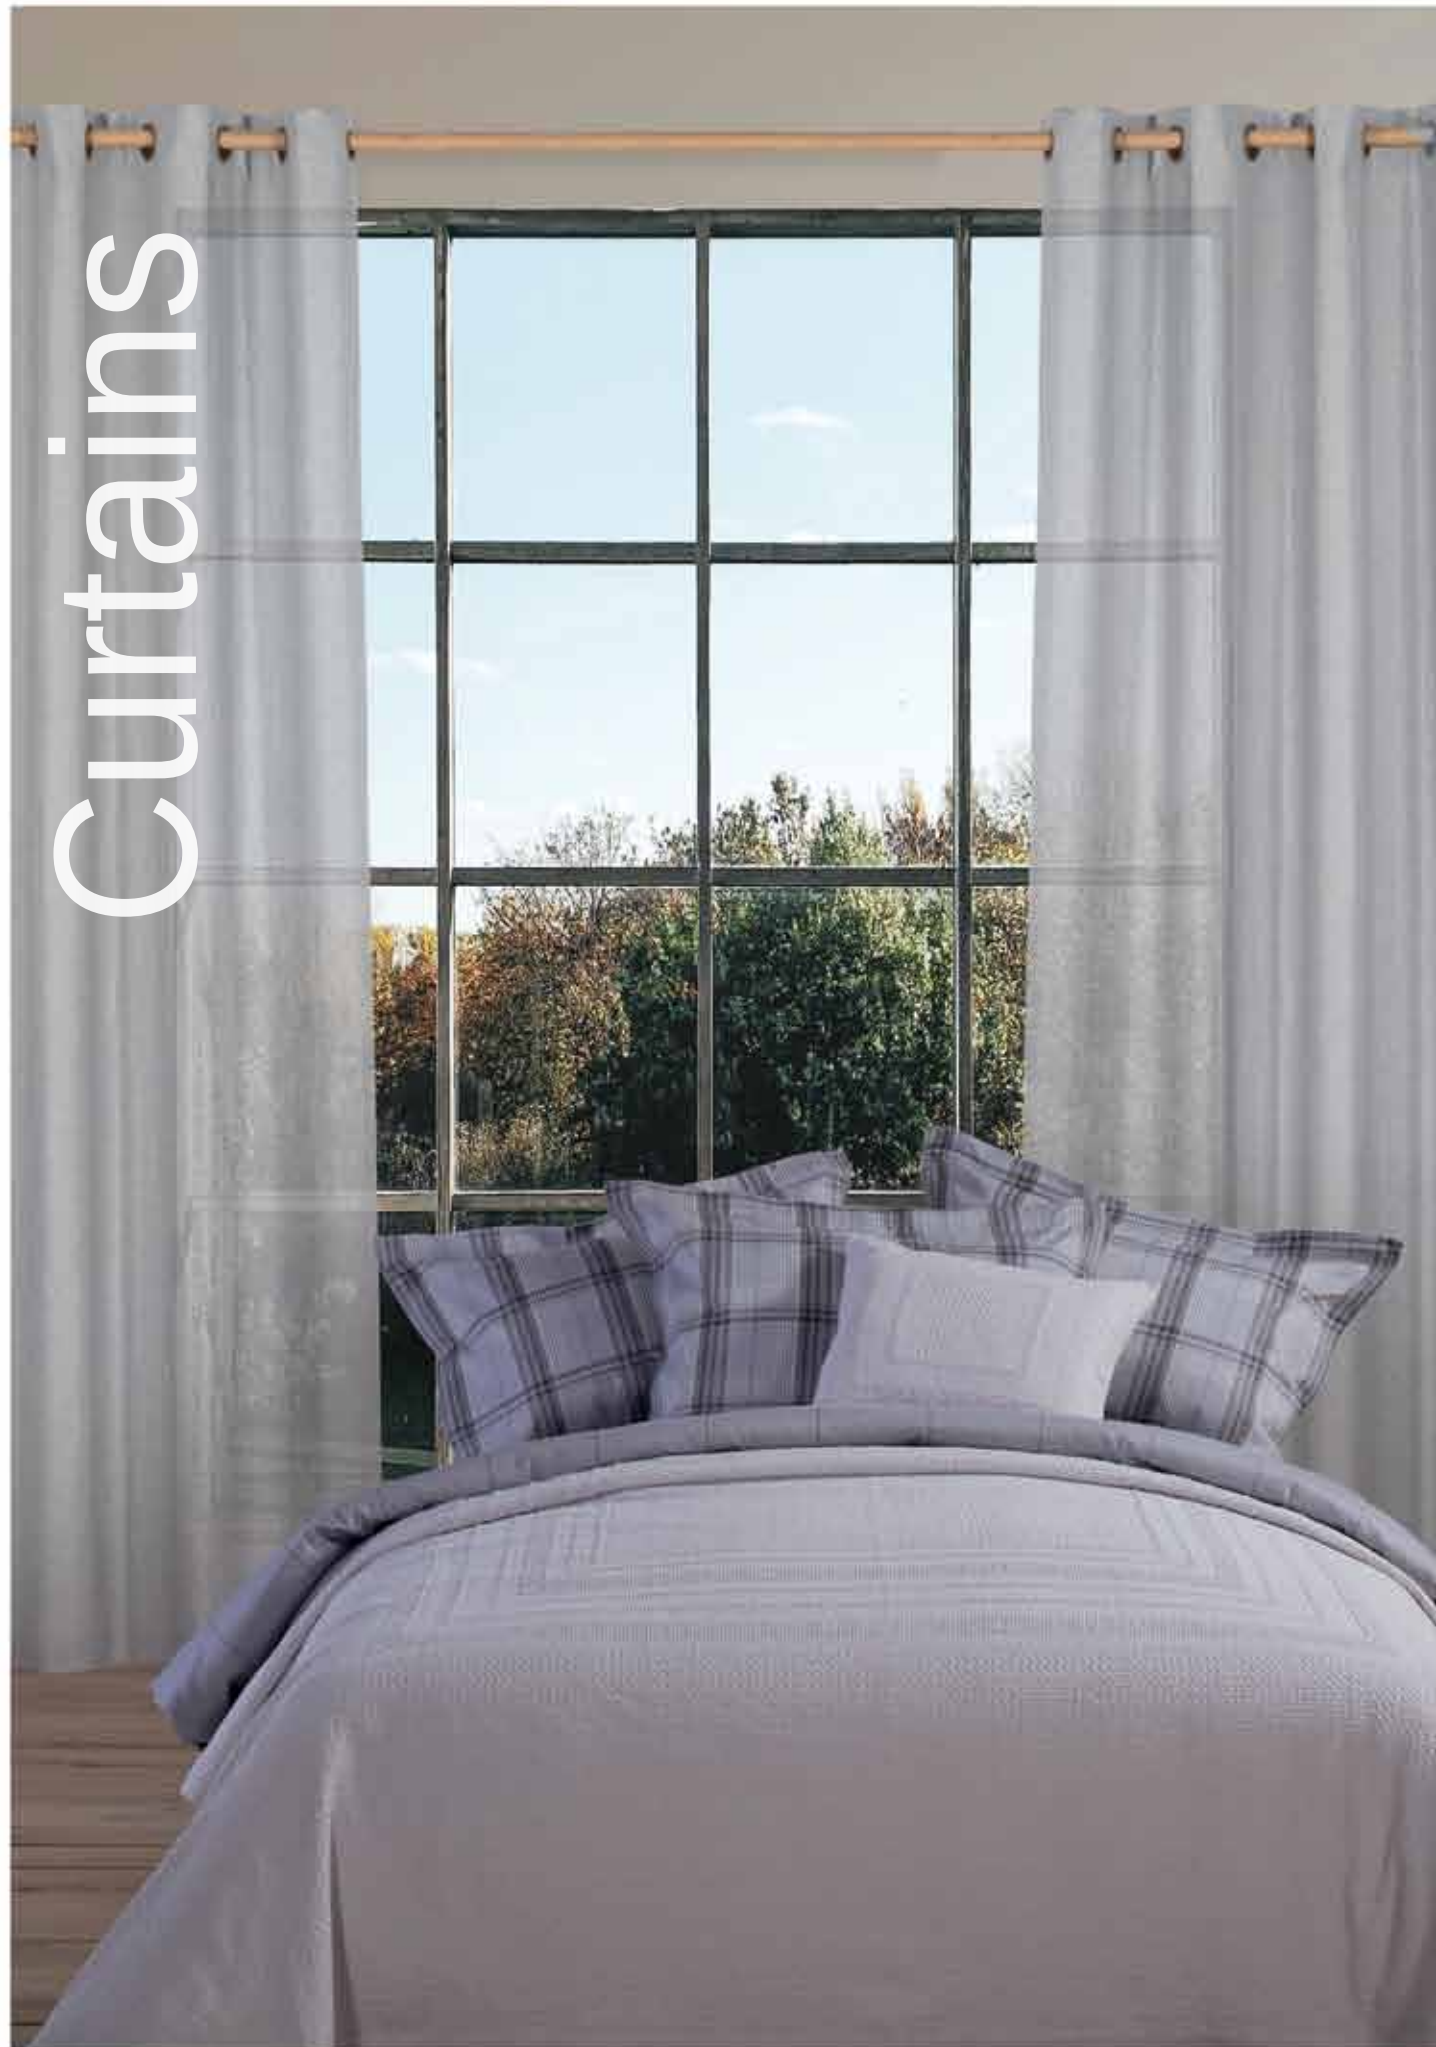

Curtains

Lilla

Κουρτίνα δωματίου με κρίκους
100% πολυεστερ
140x265, **29,00€**

Beige

Grey

Ecru