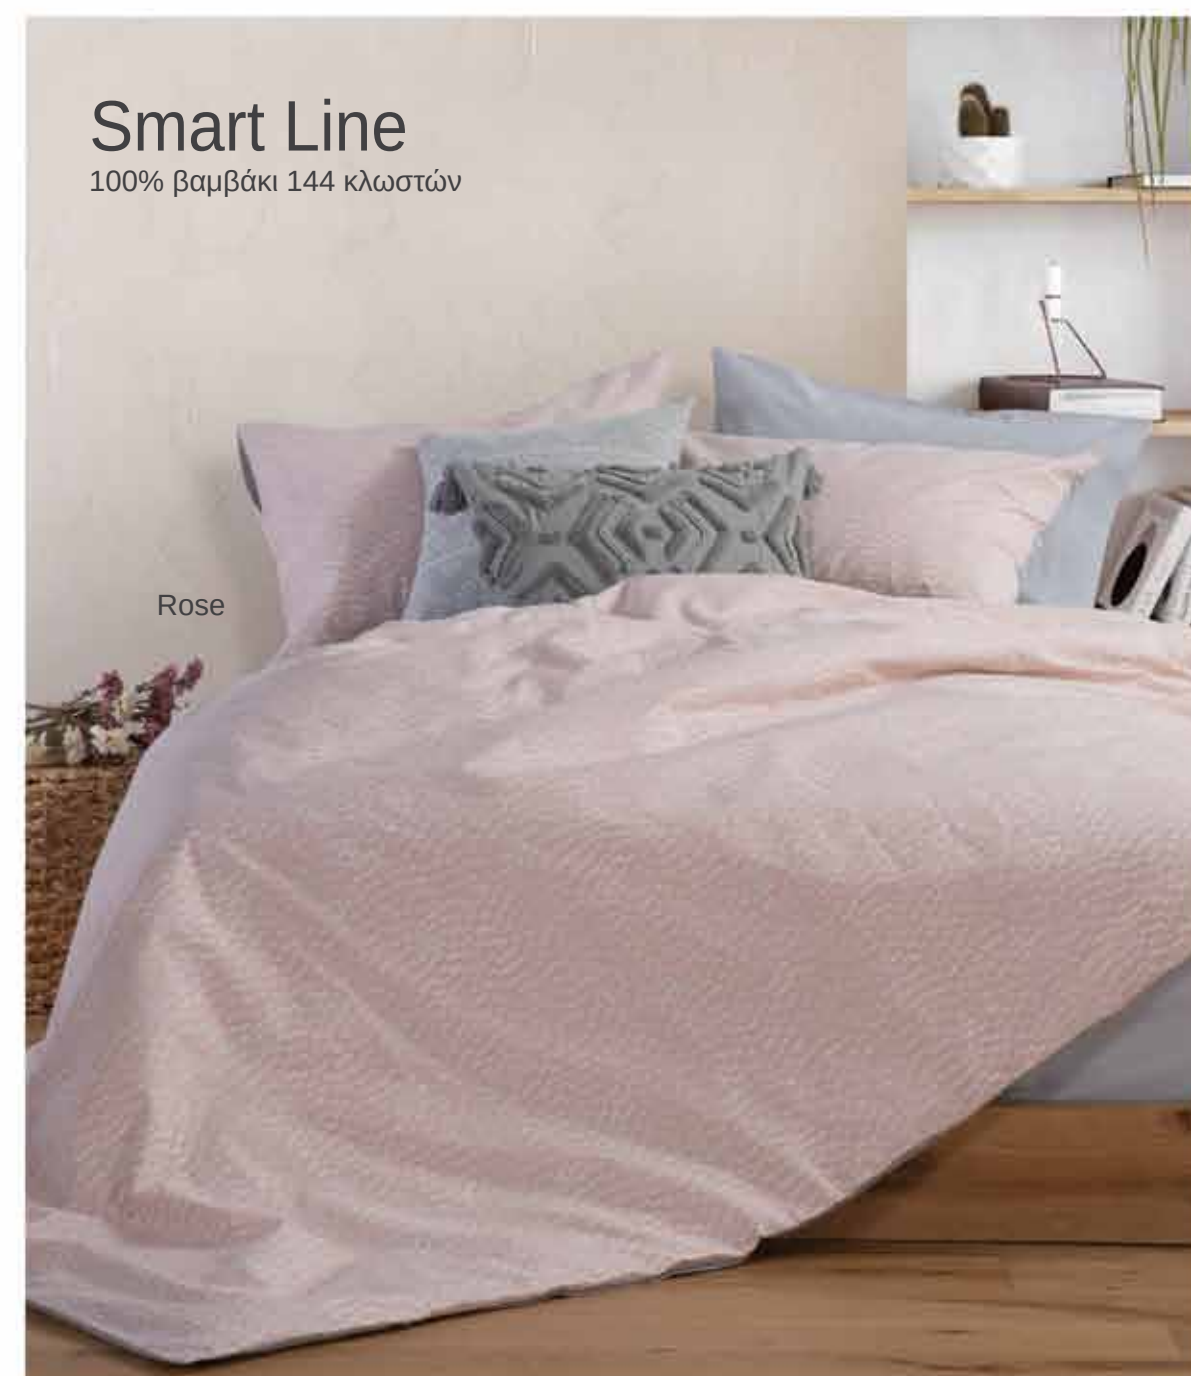

## Smart Line

100% βαμβάκι 144 κλωστών

Rose

Grey

## Smart Line

100% βαμβάκι 144 κλωστών

Rose