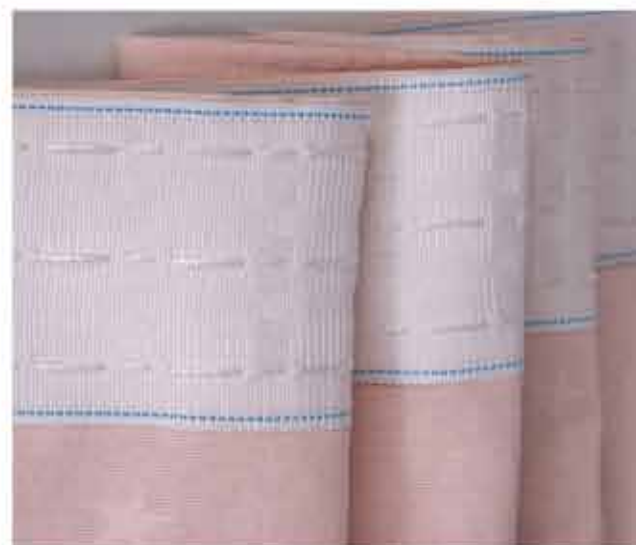

## Mellow

**Σελτεδάκι,**  
με PVC προστασία,  
50x70, **7,00€**

## Κουνουπιέρα

100% polyester  
600x230x60, **19,50€**

Pink

Aqua

Grey