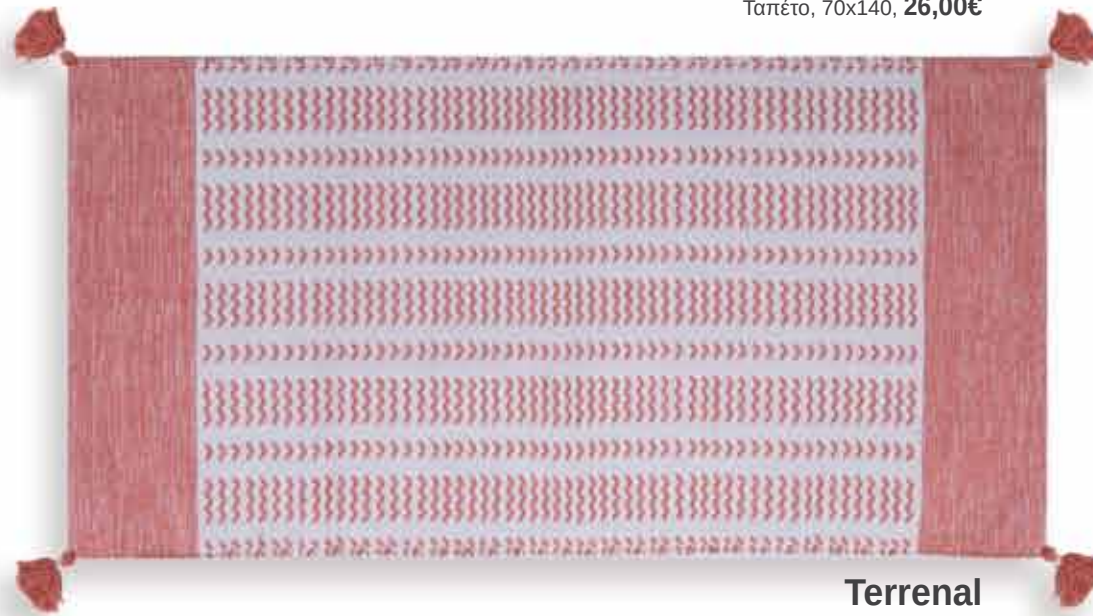

## Bayen

50% βαμβάκι - 50% γιούτα

Σουπλά, 900 gr/m<sup>2</sup>, 33x48, **5,80€**

Runner, 900 gr/m<sup>2</sup>, 45x140, **21,00€**

Ταπέτο, 1050 gr/m<sup>2</sup>, 80x130, **26,00€**

**Moltran**

50% βαμβάκι - 50% διάφορα νήματα, 1800 gr/m<sup>2</sup>  
Ταπέτο, 70x140, **26,00€**