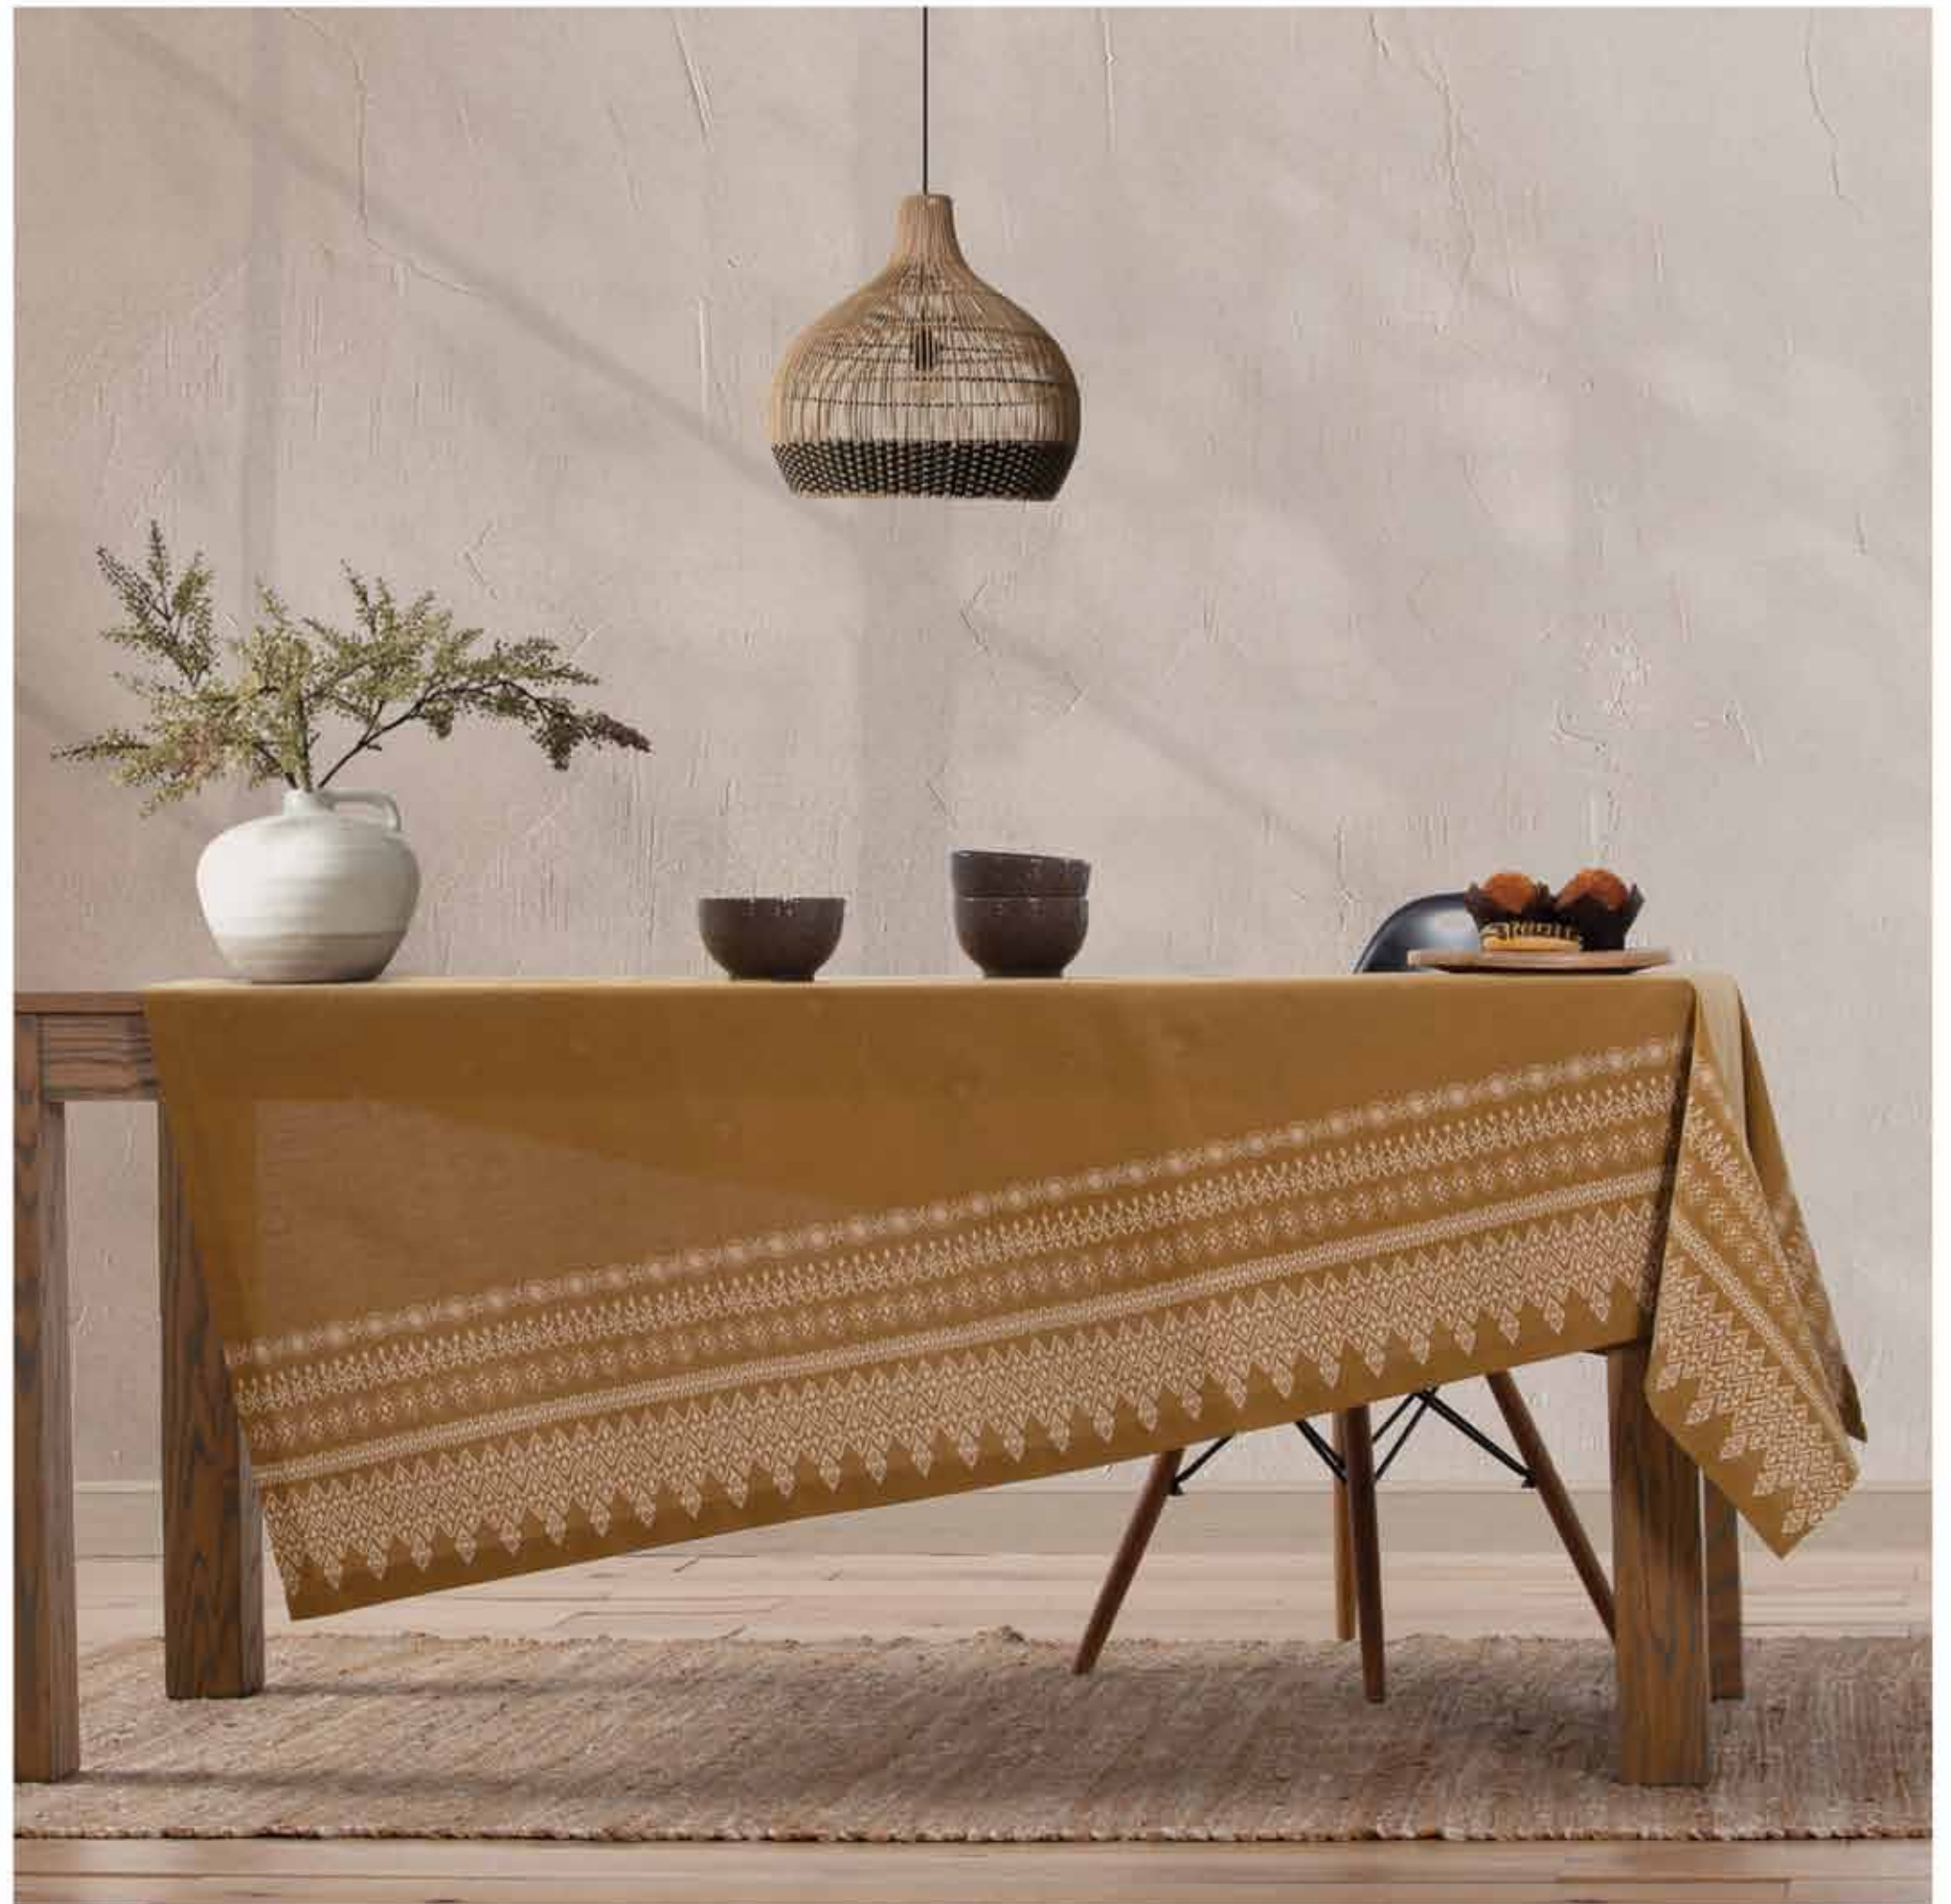

## Kleran

Τραπεζομάντηλο και runner  
50% βαμβάκι / 50% πολυέστερ,  
τύπου half panama, 185 gr/m<sup>2</sup>

140x140, **13,50€**

140x180, **16,00€**

140x240, **19,50€**

Runner, 45x140, **7,00€**