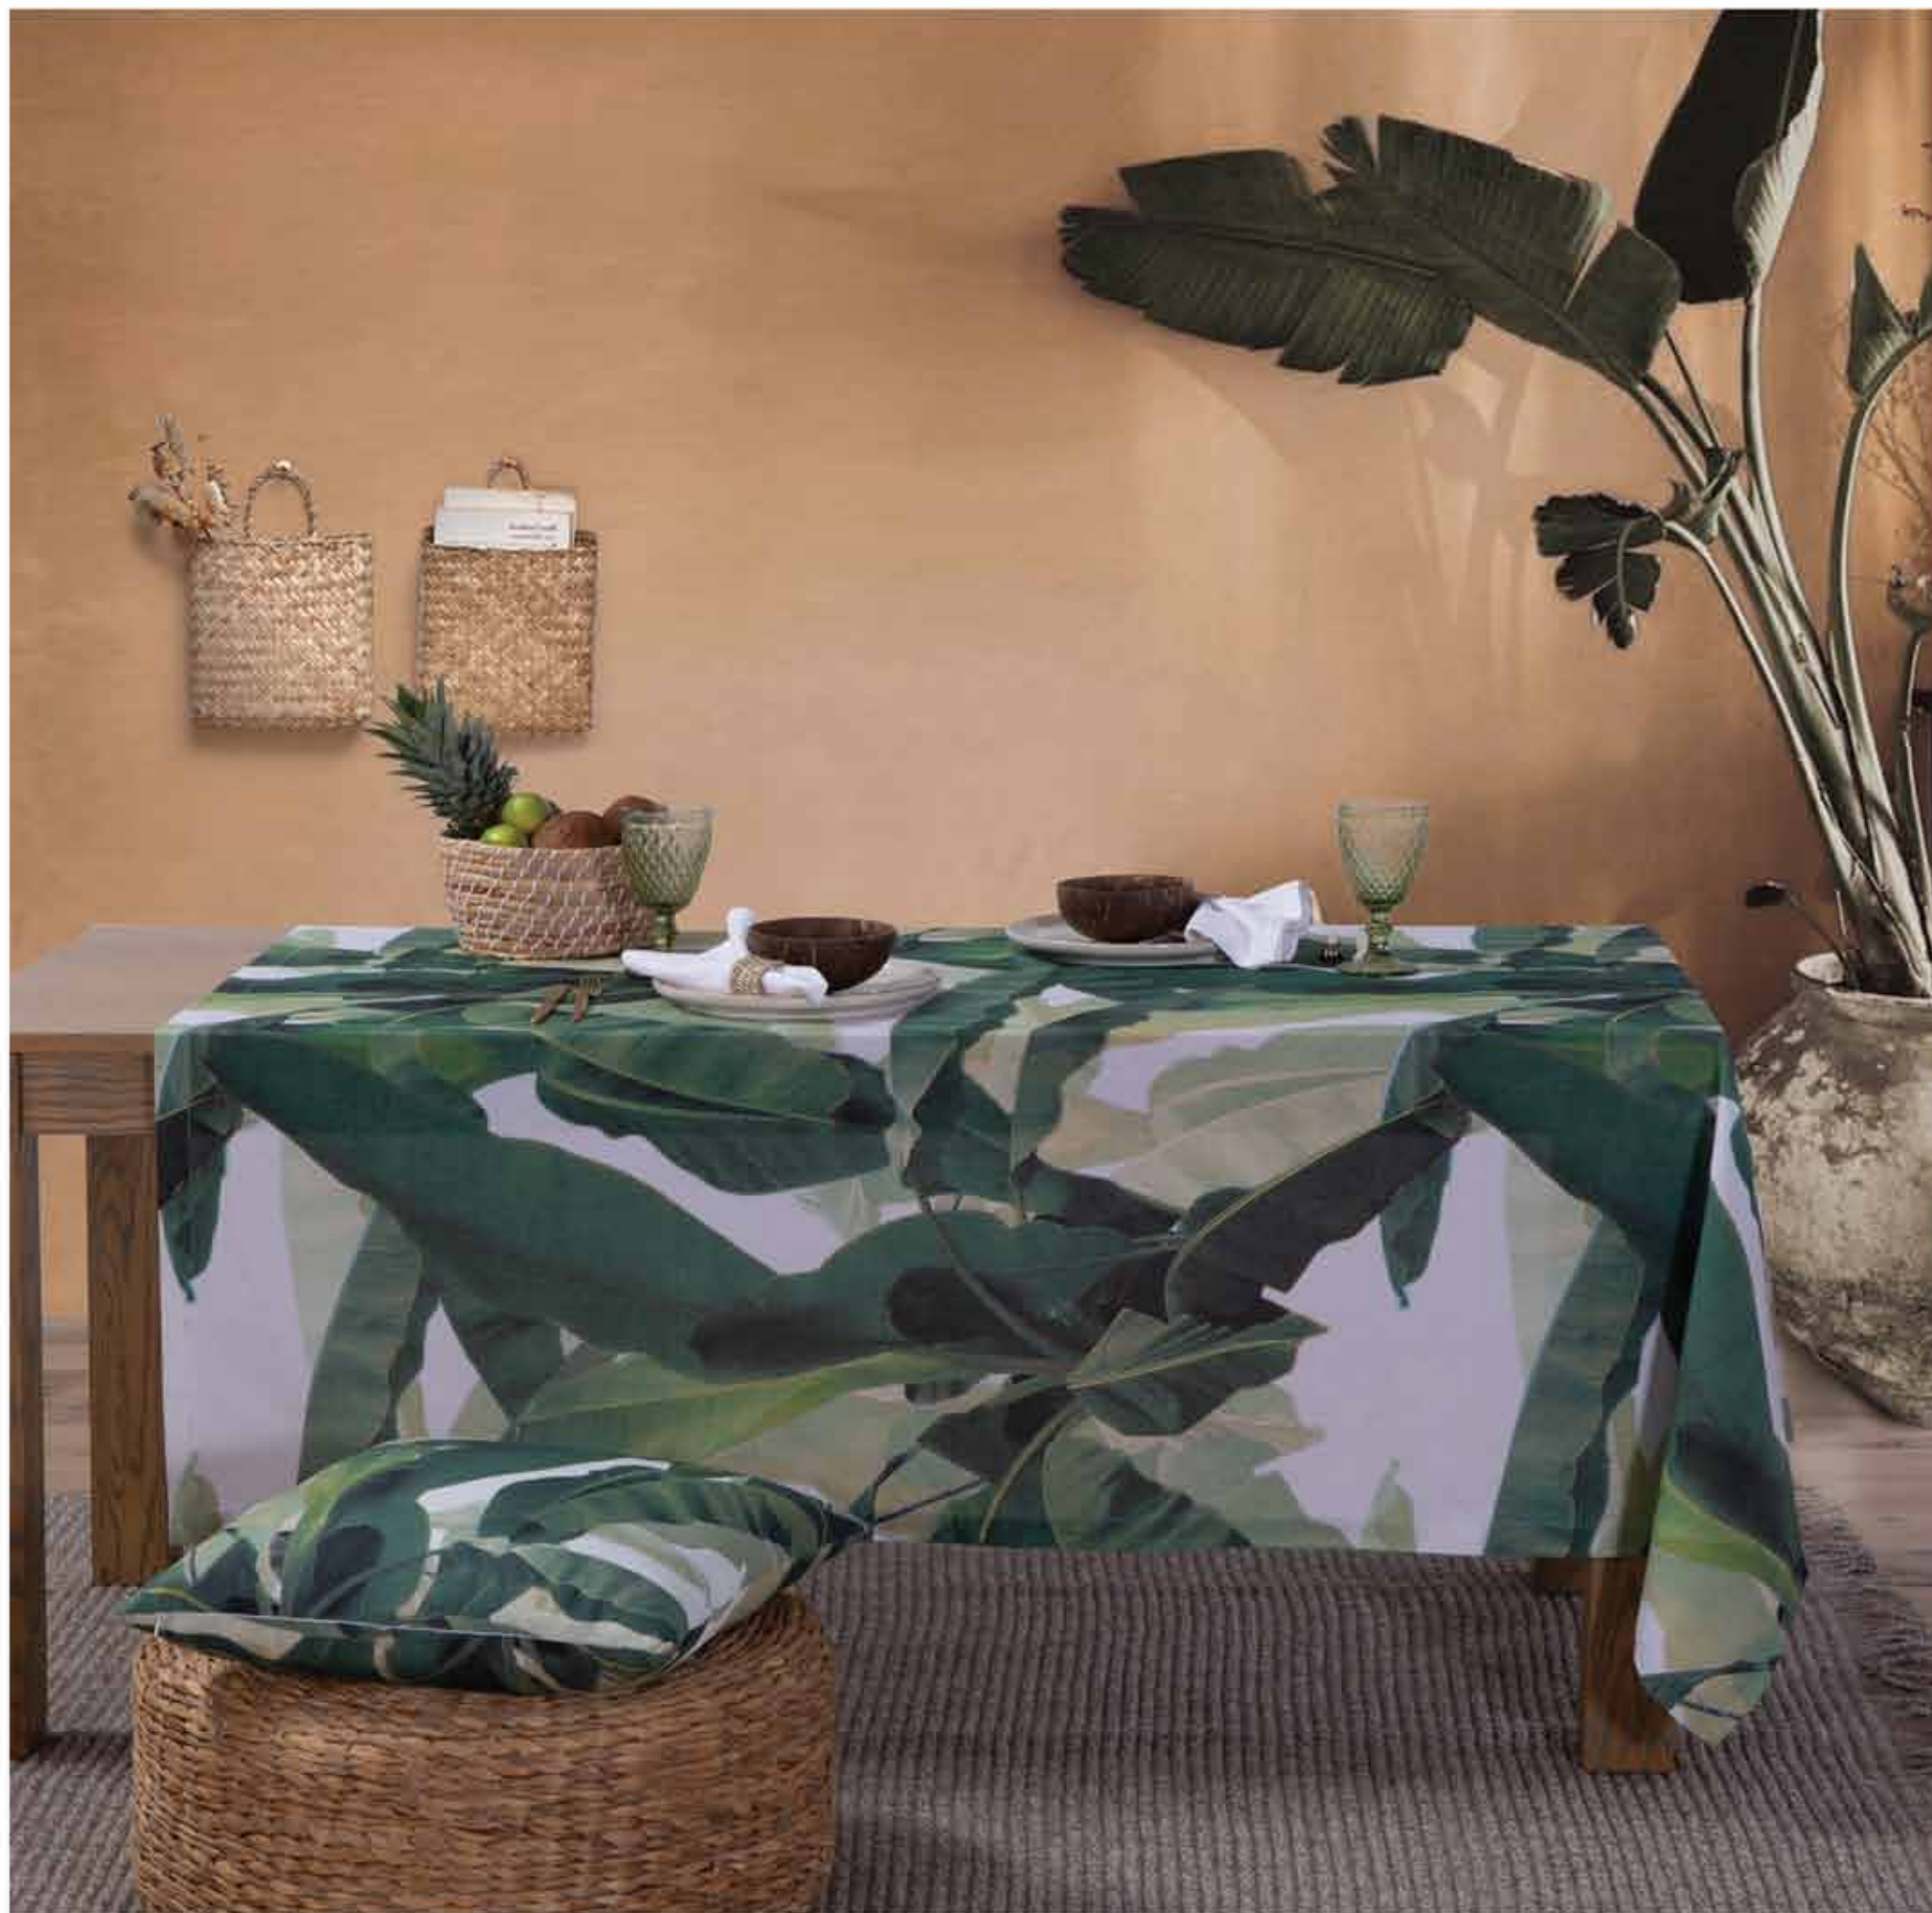

## Shreder

Τραπεζομάνηλα  
100% βαμβάκι, Digital print, 185 gr/m<sup>2</sup>

Τραπεζομάνηλο 140x140, **18,00€**

140x180, **23,00€**

140x240, **29,00€**