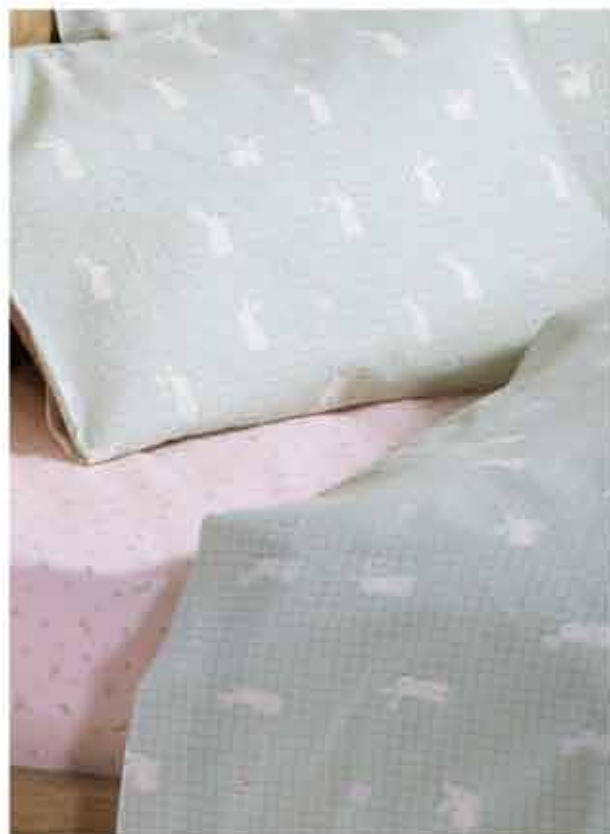

I Love Bunnies

1. Σετ σεντόνια κούνας, 100% βαμβάκι, TC144
   2 σεντόνια 120x170 + 1 μαξιλκή 30x40, **19,50€**
   Σετ σεντόνια λίκνου, 2x(70x120), **9,50€**
   Πετσέτες σετ 2 τμχ, 30x50+70x140, **25,00€**
   Μπουρνούζι, Νο4, **29,00€**
   Πετσέτα / Κάπα, 70x120, **25,00€**