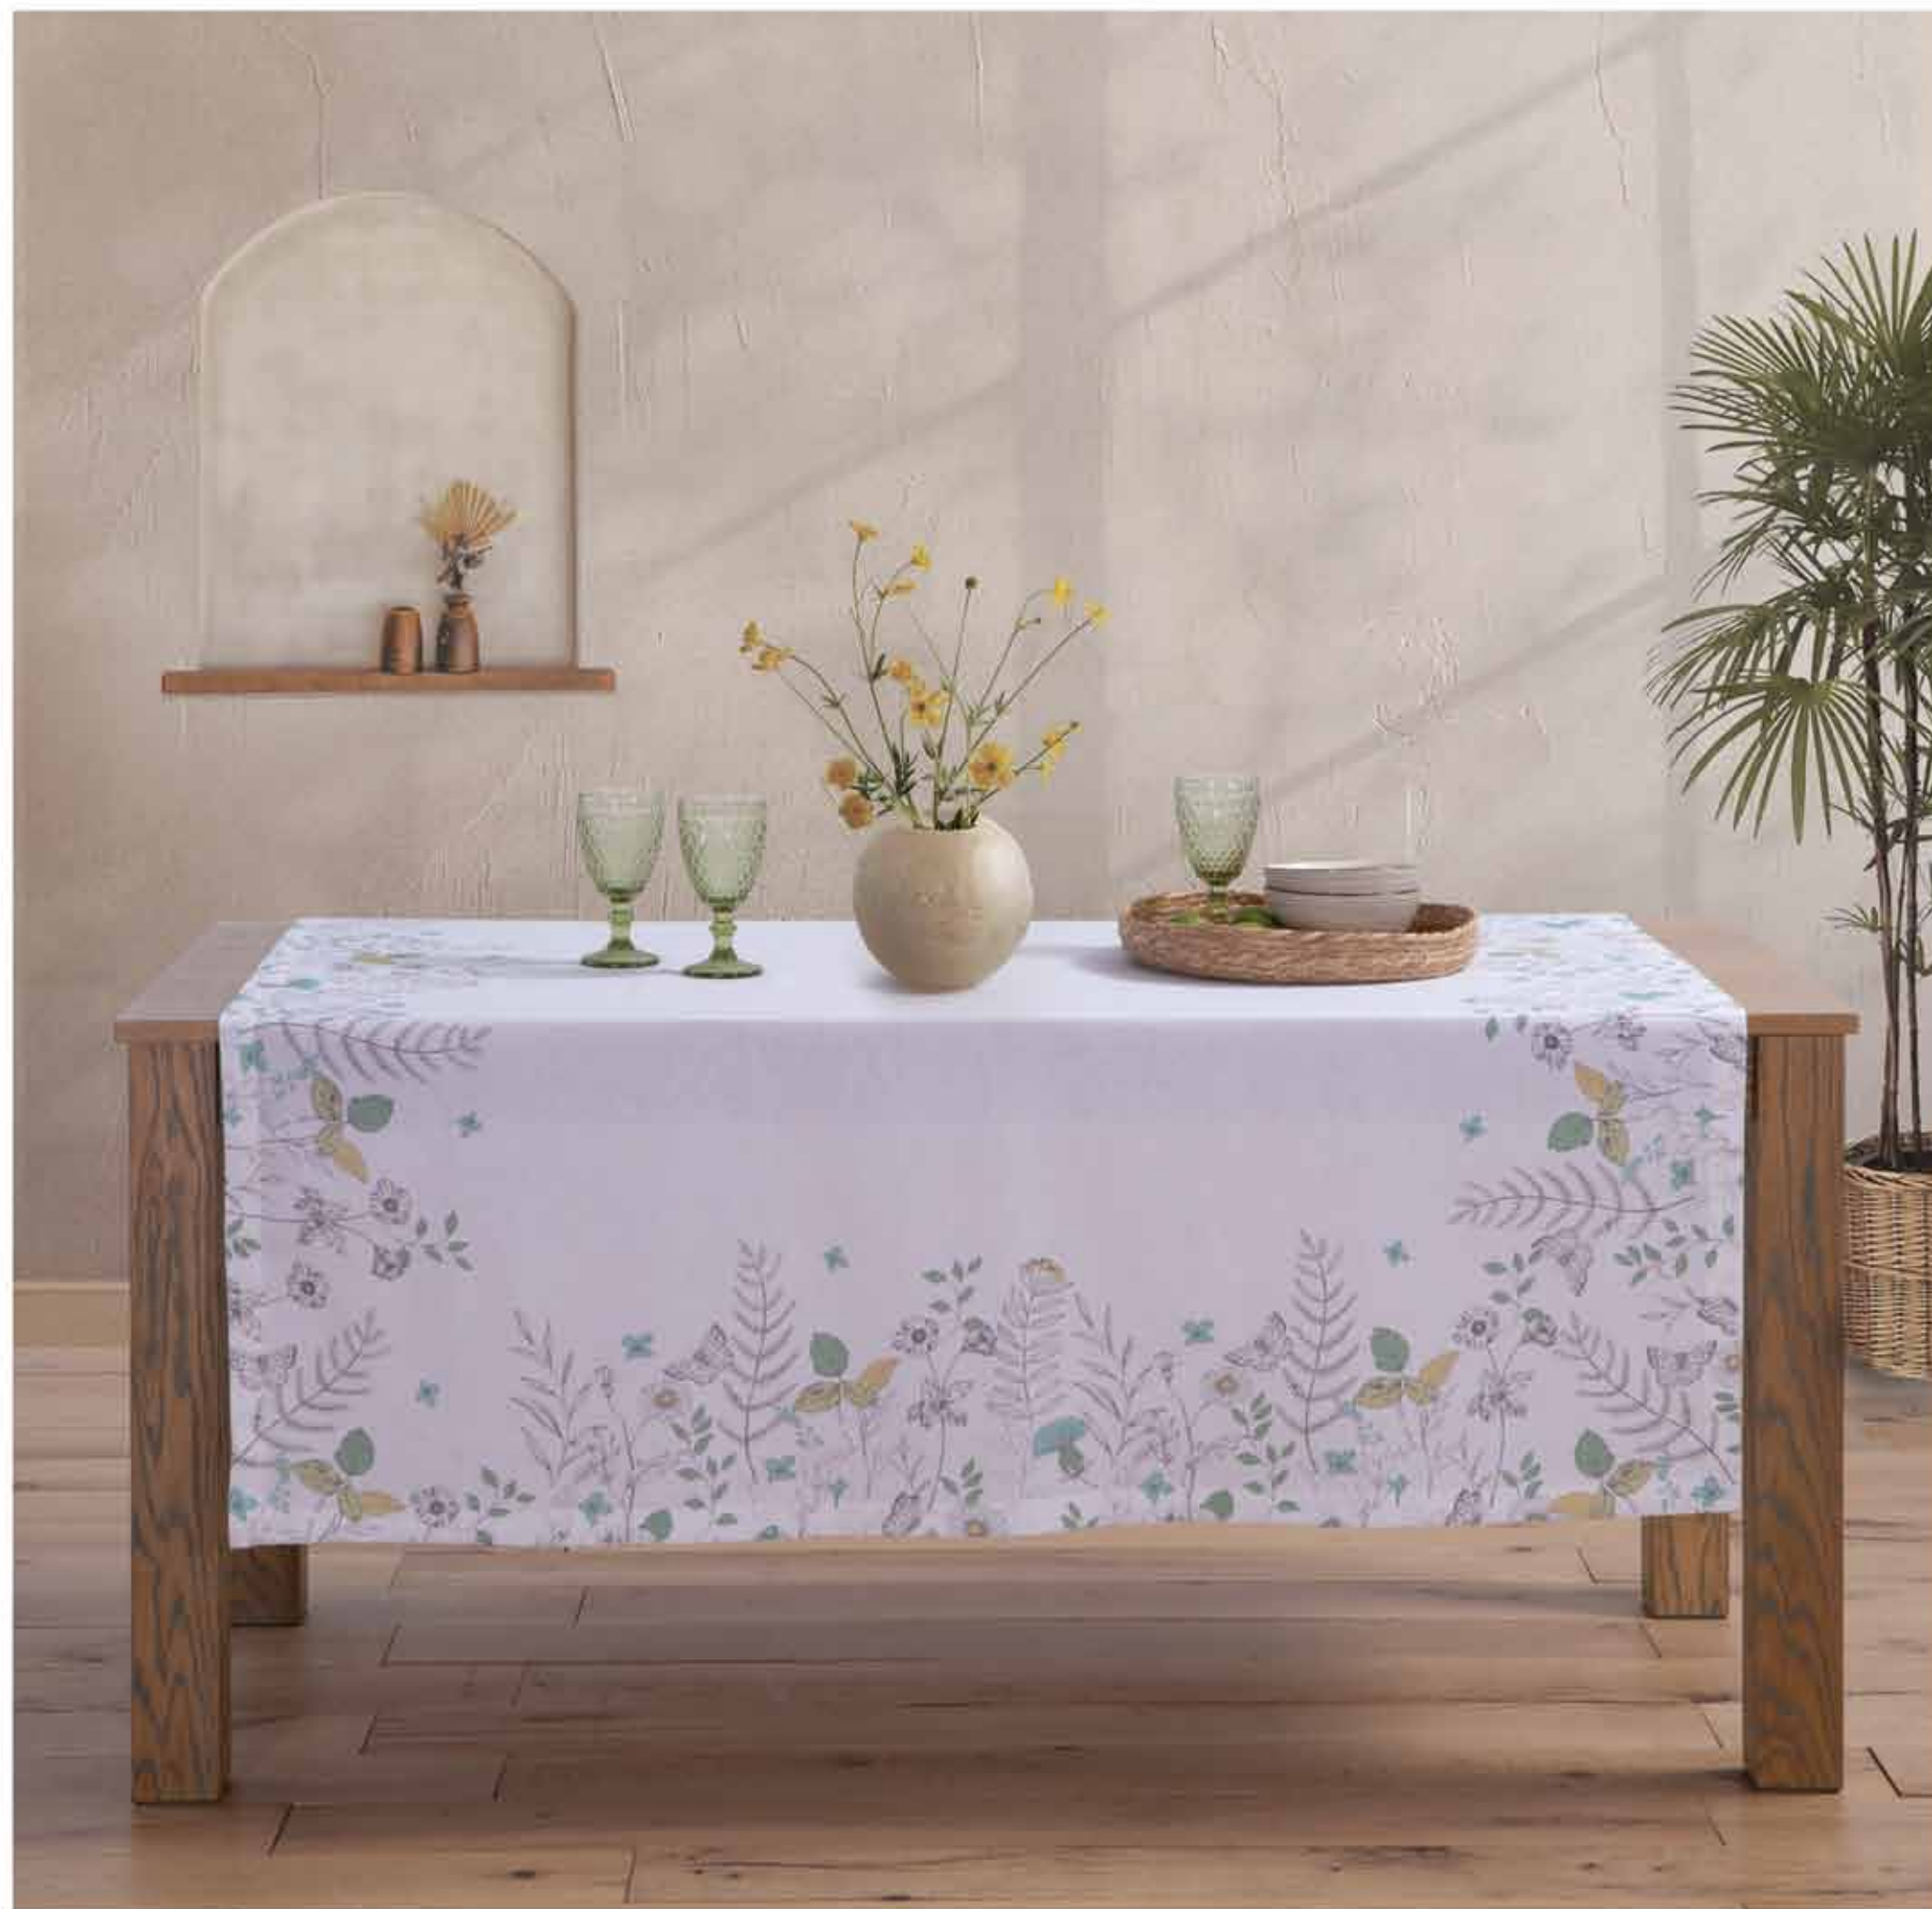

Spring Mood

Τραπεζομάντηλα
100% βαμβάκι, Digital print, 185 gr/m²

Τραπεζομάντηλο 140x140, **18,00€**

140x180, **23,00€**

140x240, **29,00€**