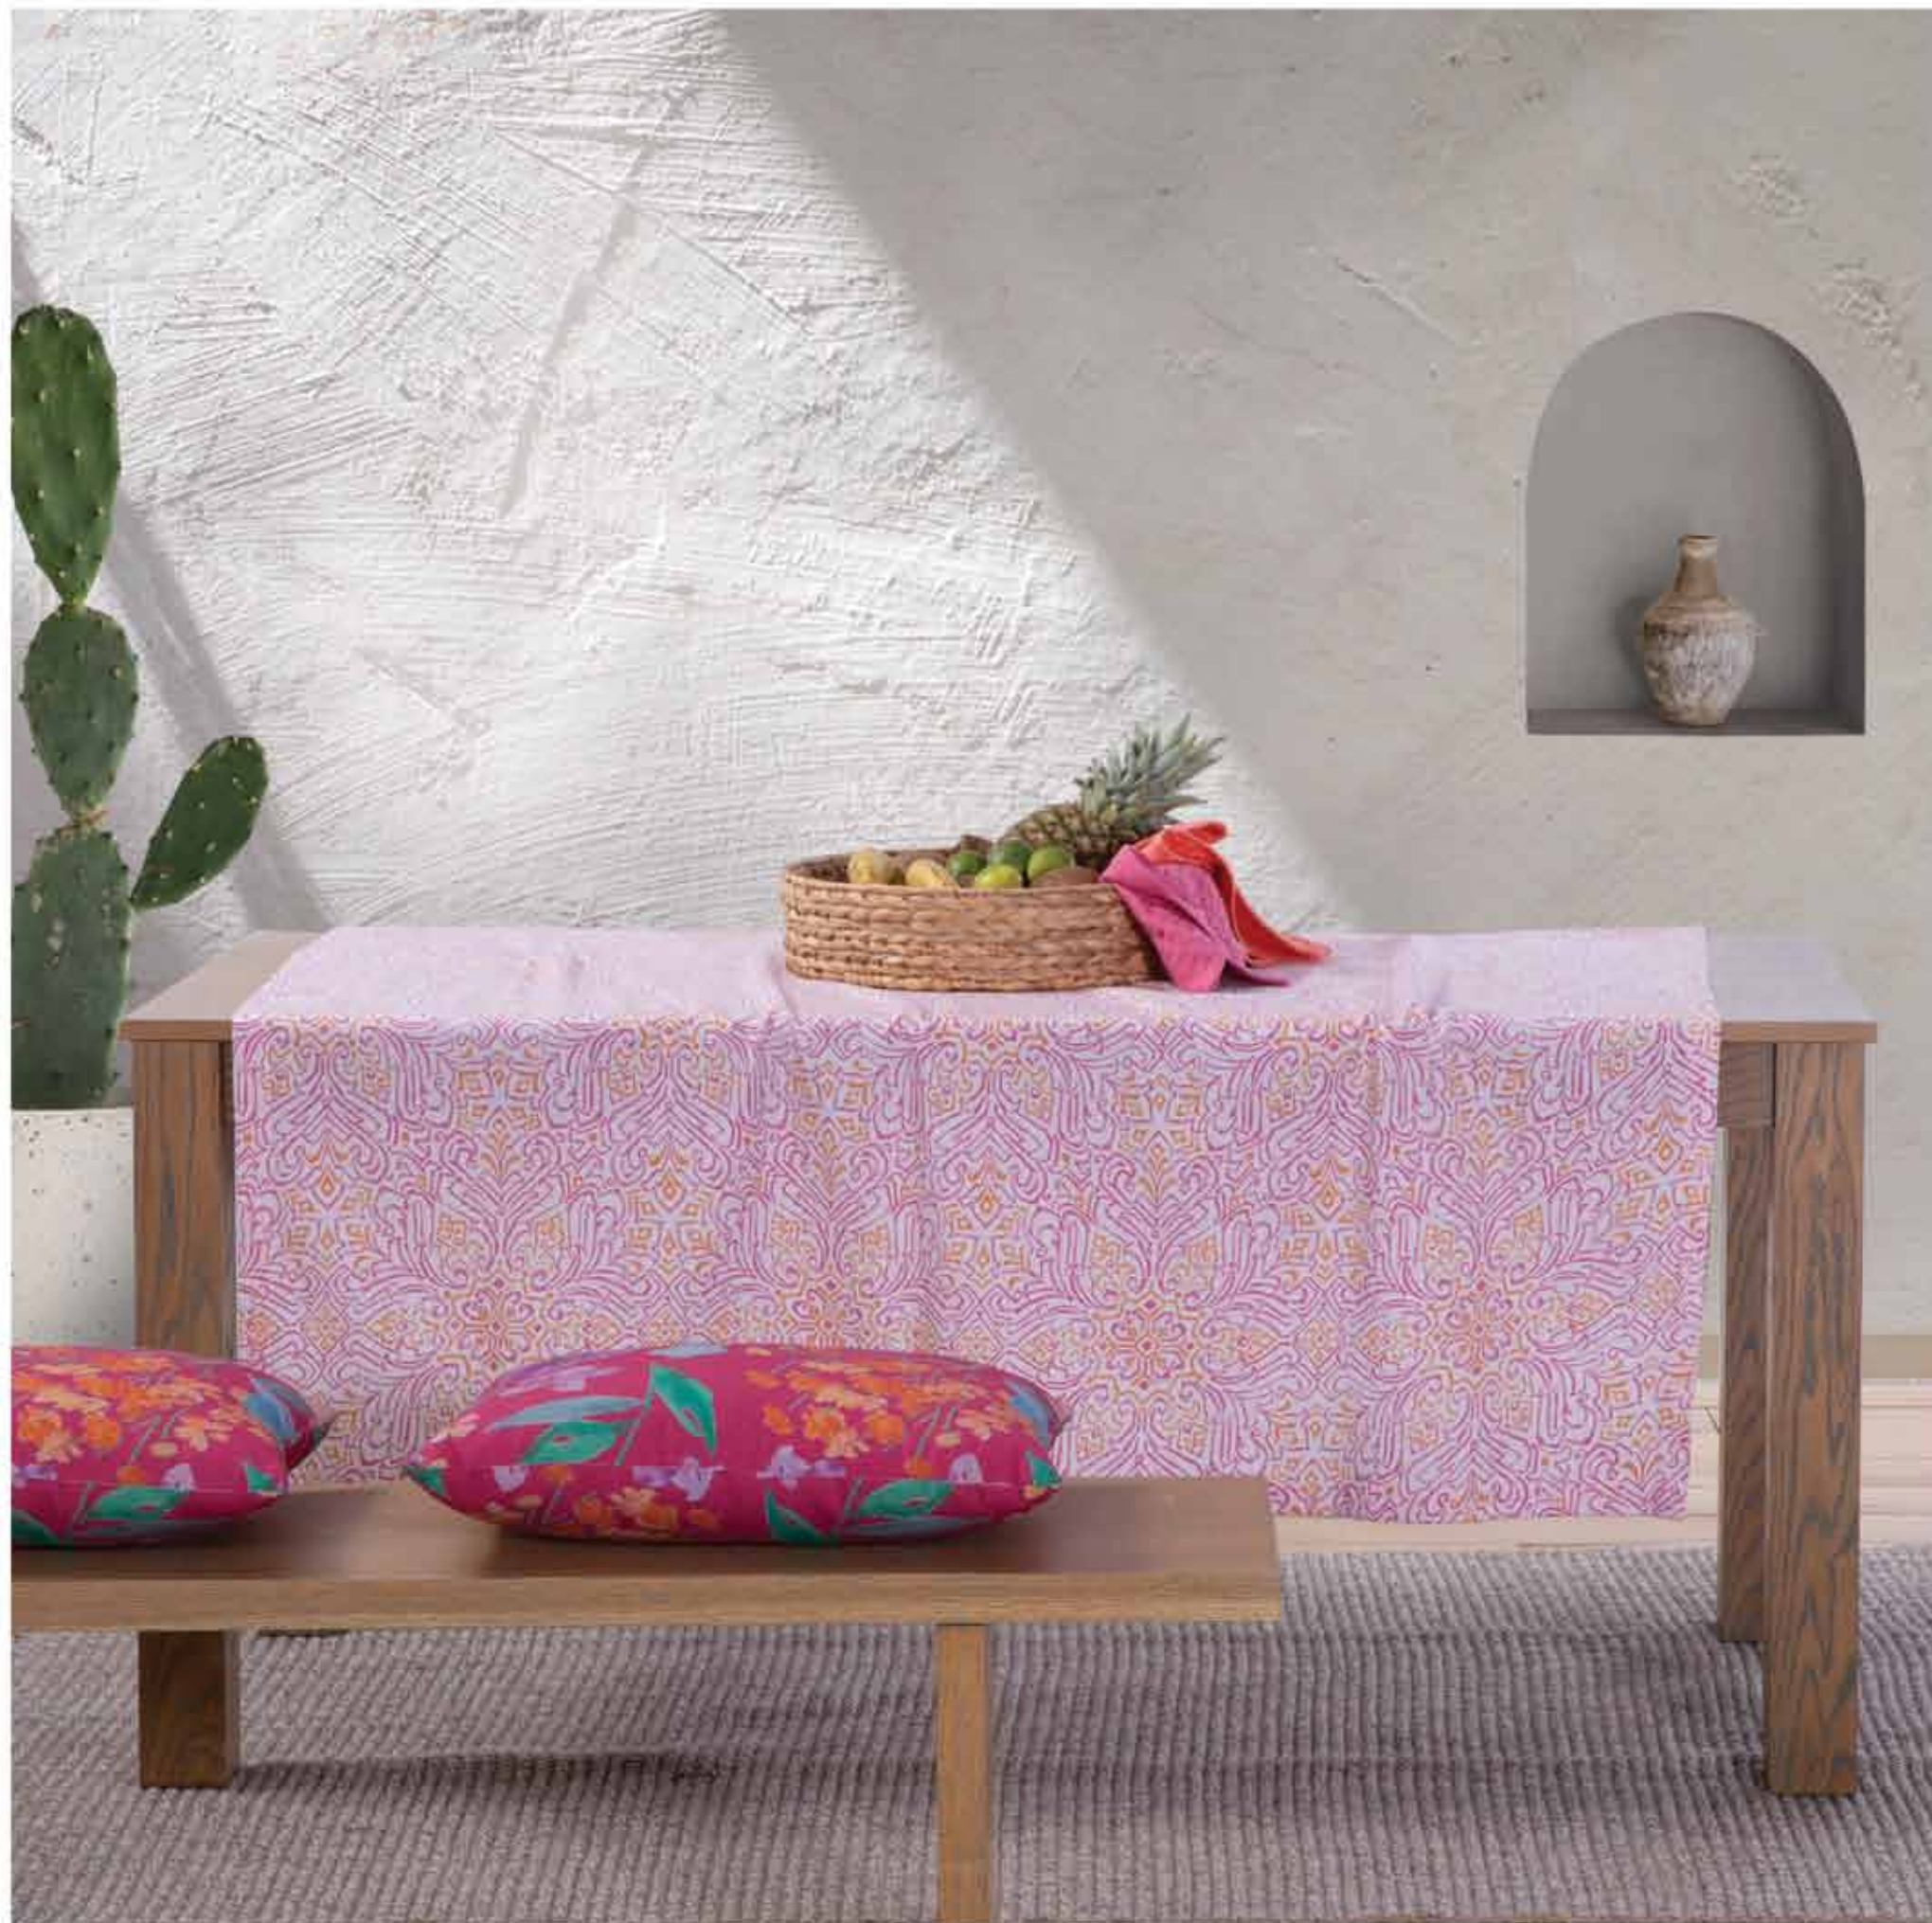

## Citrus Flower

Τραπεζομάντηλο και runner  
50% βαμβάκι / 50% πολυέστερ,  
τύπου half ranama, 185 gr/m<sup>2</sup>

140x140, **11,00€**

140x180, **13,00€**

140x240, **16,00€**

Σουπλά, 33x48, **4,50€**

Runner, digital print ,45x140, **7,00€**