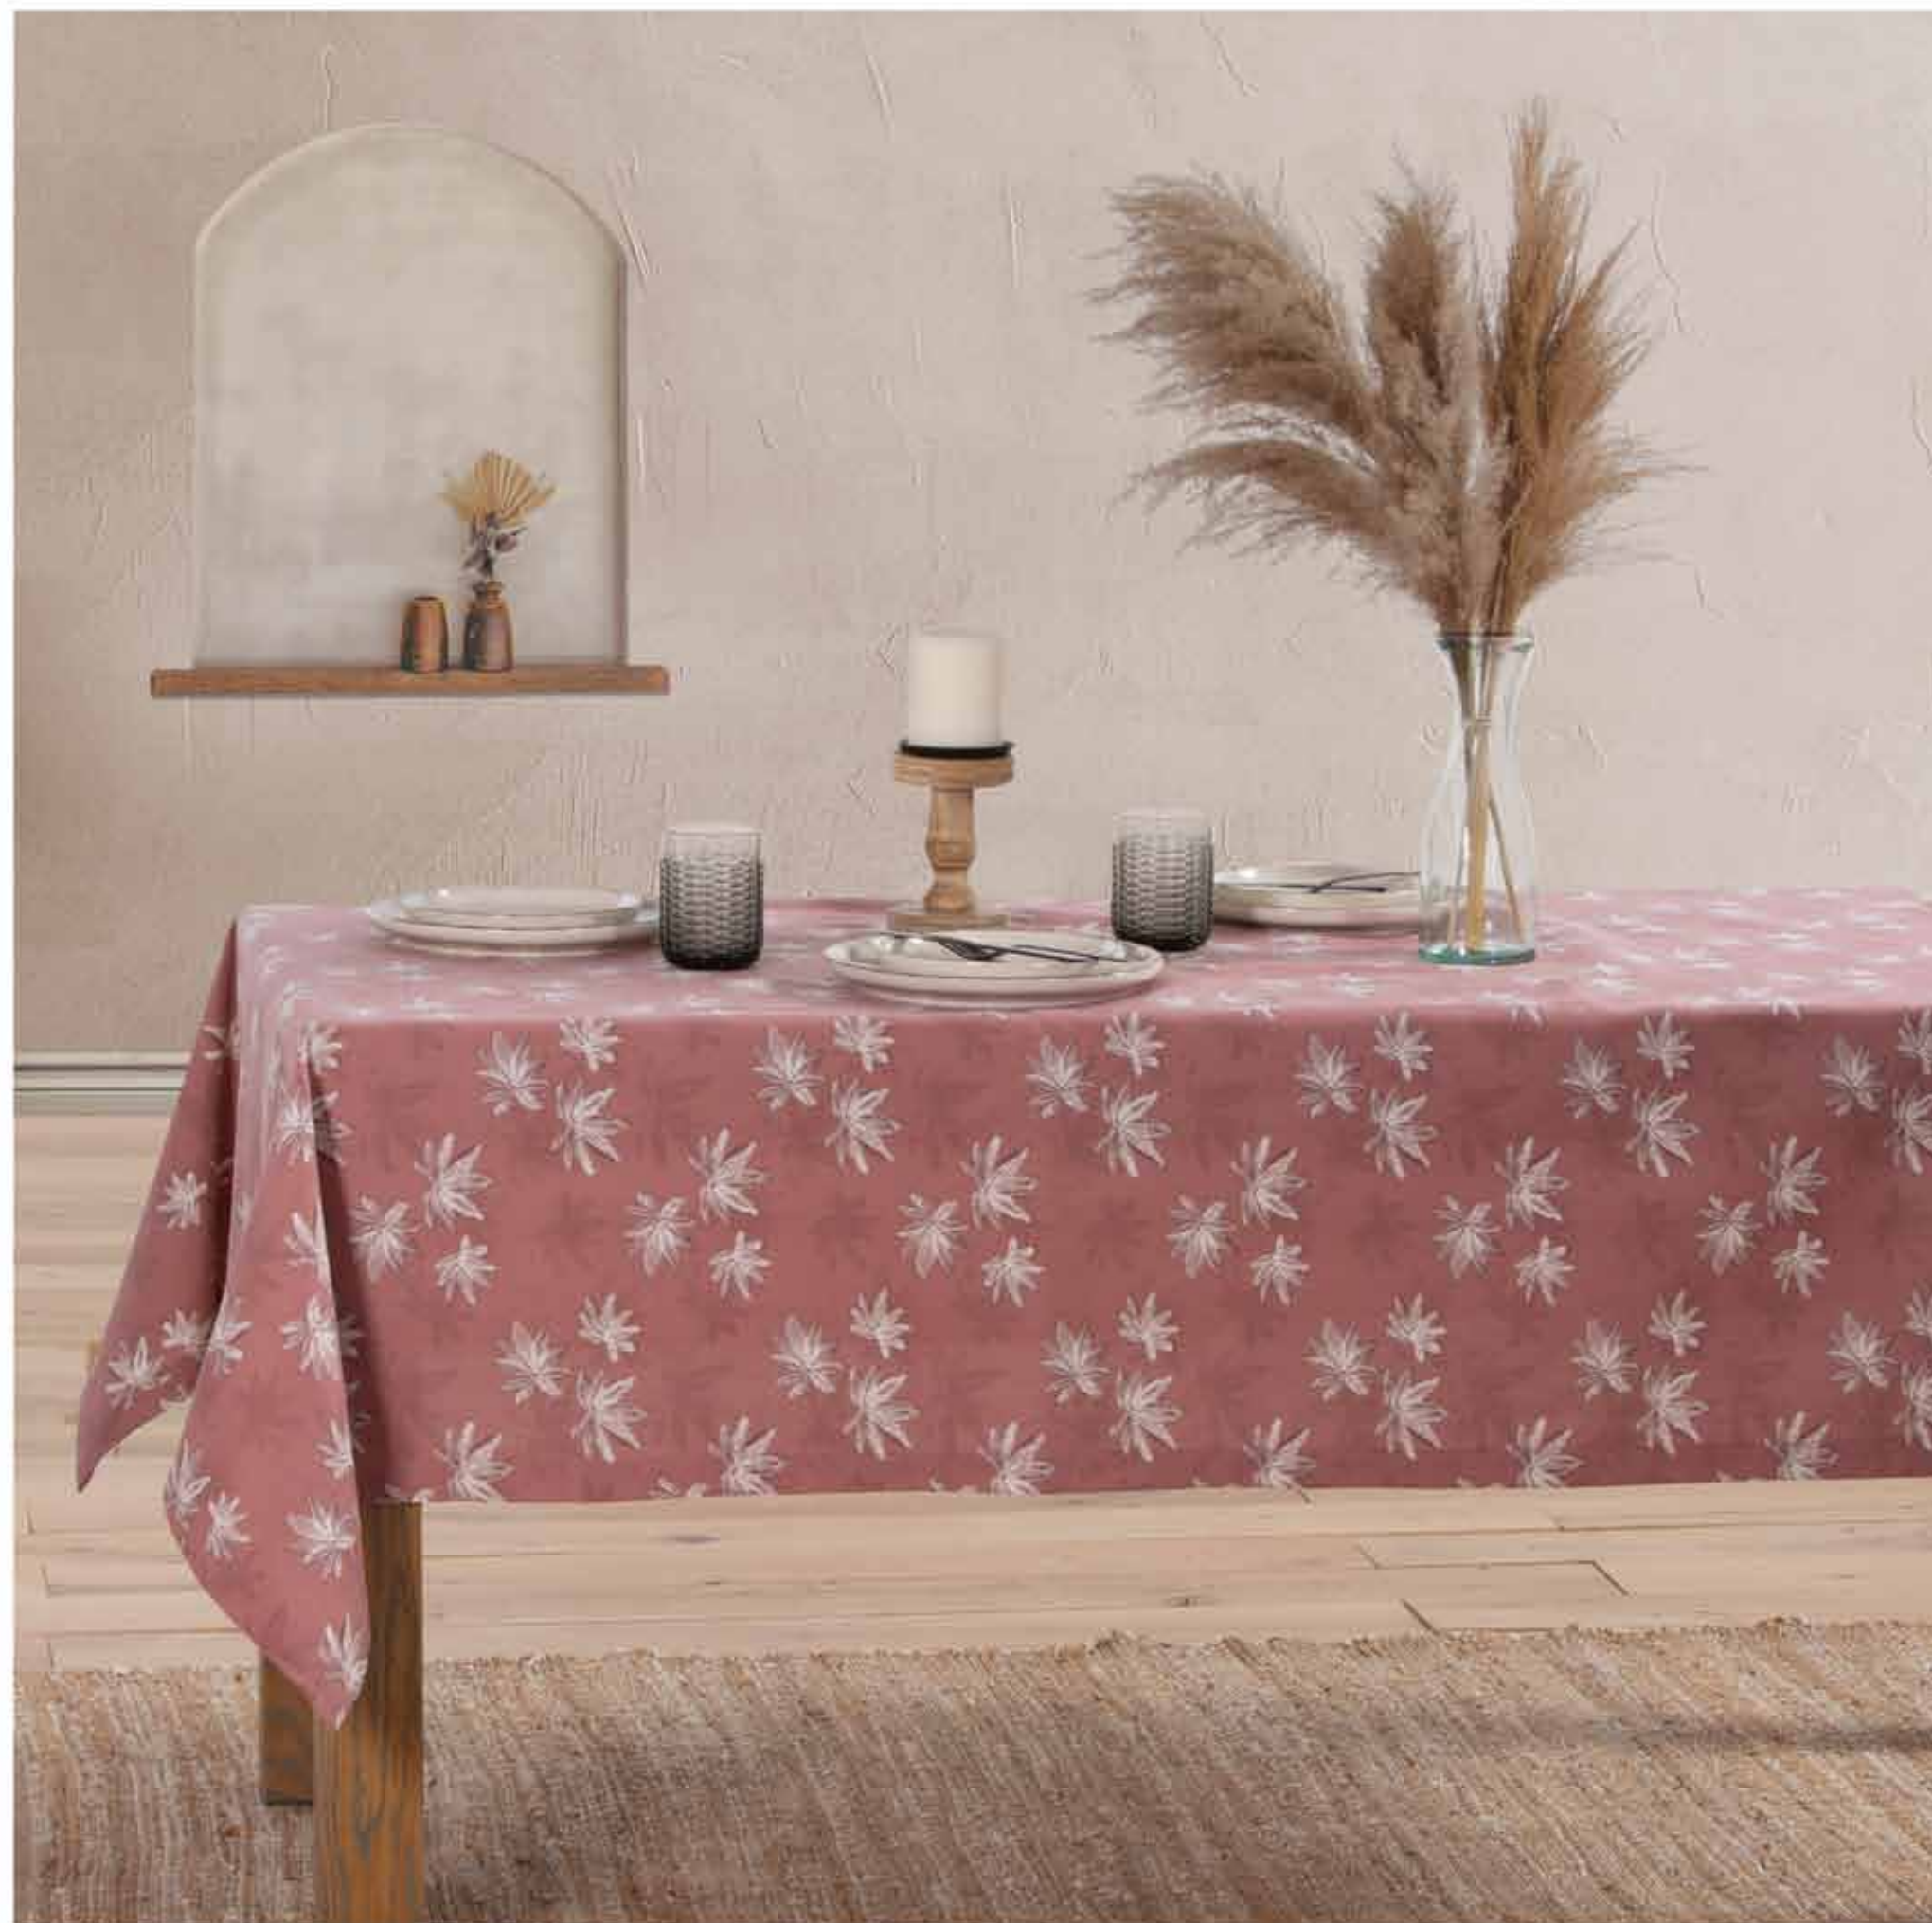

## Revine

Τραπεζομάντηλο και runner  
50% βαμβάκι / 50% πολυέστερ,  
τύπου half ranana, 185 gr/m<sup>2</sup>

140x140, **13,50€**

140x180, **16,00€**

140x240, **19,50€**

Runner, 45x140, **7,00€**

Σουπλά, 33x48, **4,50€**