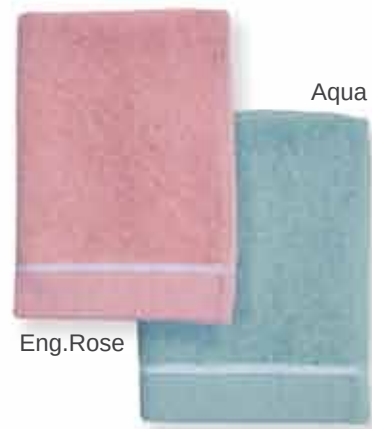

Soft

Λαβέτα
100% βαμβάκι
450 gr/m²
30x40, **2,50€**